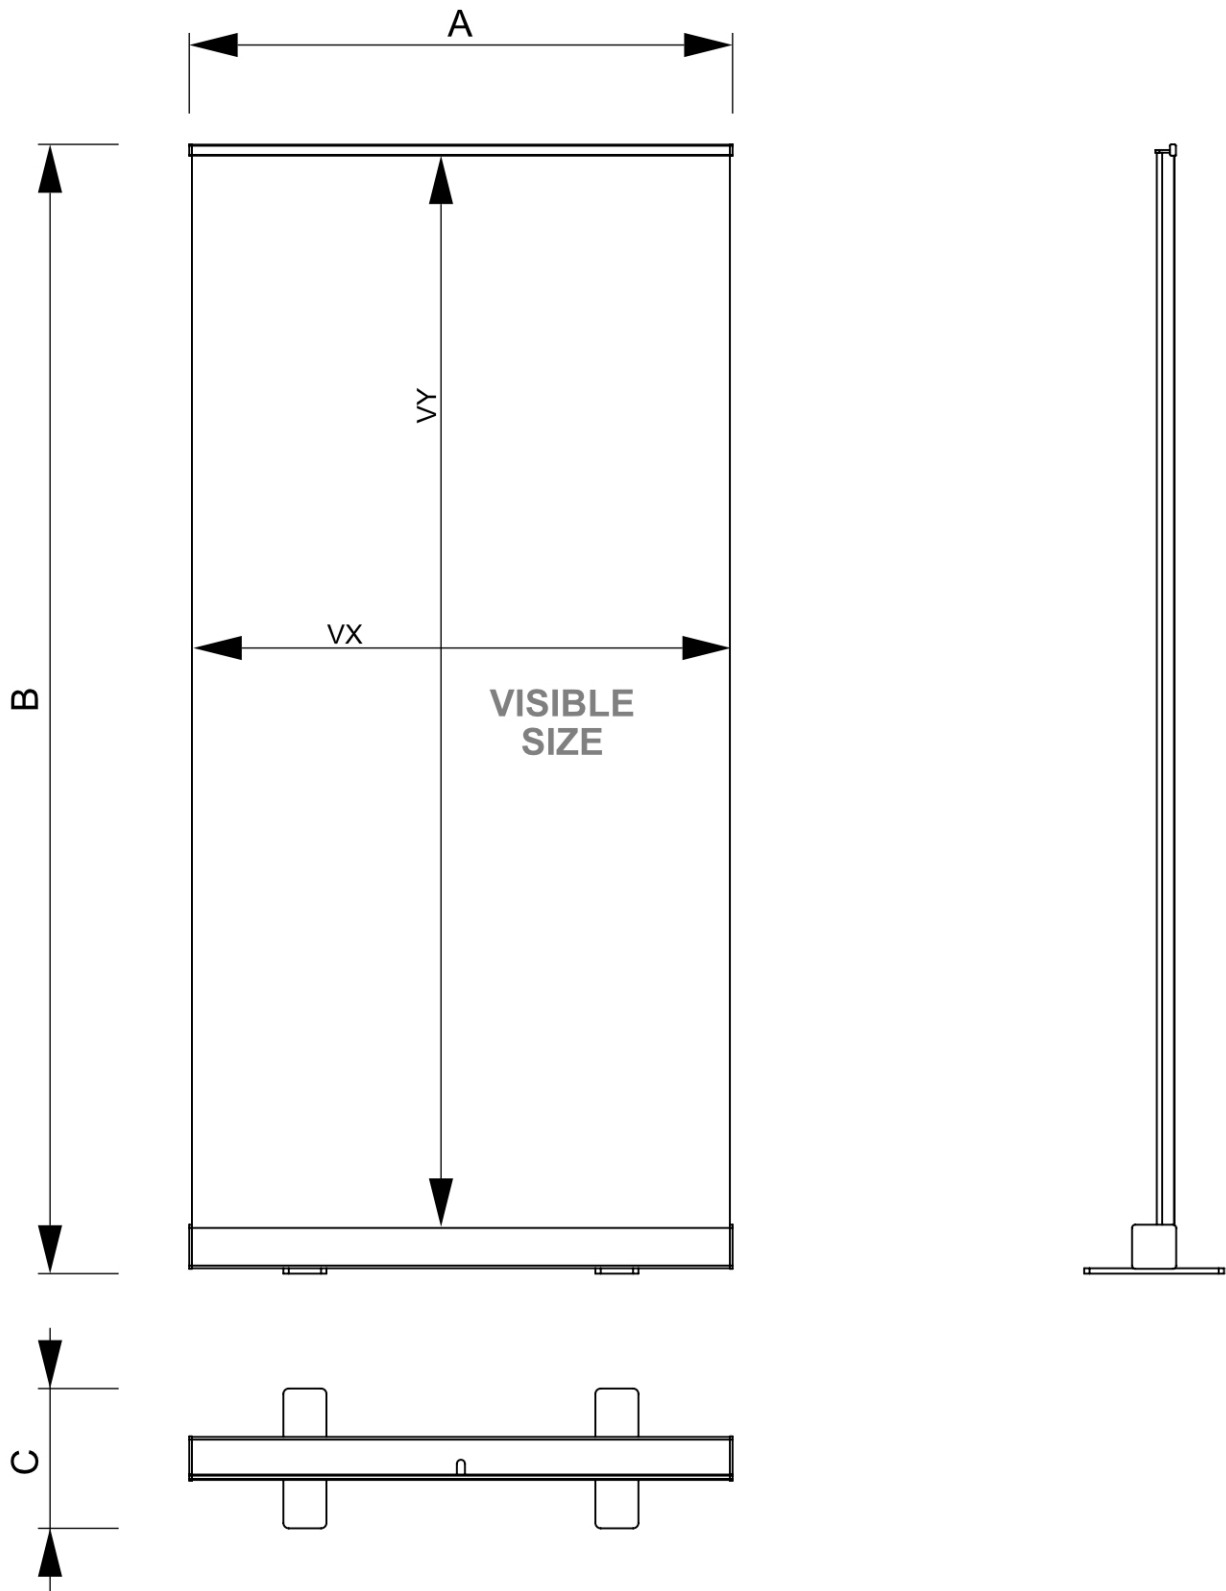

PRODUKT ARKUSZ

Roll-Banner Challenger Alu 80 cm

RBCHA080

- Roll-Banner Challenger Alu 80 x 200 cm 2 Nogi
- Najczęściej stosowana wysokość 200 cm
- Zaślepki boczne z aluminium w kolorze srebrnym

PRODUKT ARKUSZ

Roll-Banner Challenger Alu 80 cm

RBCHA080

PRODUKT ARKUSZ

Roll-Banner Challenger Alu 80 cm

RBCHA080

PODSTAWOWE INFORMACJE

SKU	Sizes (mm) (A x B x C)	Format (mm)	Widoczny rozmiar (mm) (VXxVY)	Rozstaw otworów (mm) (XxY)
RBCHA080	813 x 2083 x 360	800 x 2000 mm	800 x 2000 mm	-

Orientacja	Weight (kg)
Pionowy	2,17

INFORMACJE O OPAKOWANIU

Pakowanie 1 (mm)	Pakowanie 2 (mm)	Pakowanie 3 (mm)
860 x 130 x 123	-	-

Ilość na paletcie	Waga palety (kg)	Typ palety
114	351	EUR

WIĘCEJ INFORMACJI