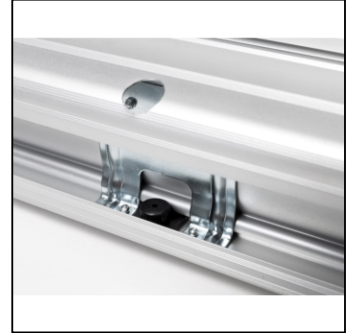

PRODUKT ARKUSZ

Roll-Banner Challenger Alu 80 cm

RBCHA080

- Roll-Banner Challenger Alu 80 x 200 cm 2 Nogi
- Najczęściej stosowana wysokość 200 cm
- Zaślepki boczne z aluminium w kolorze srebrnym

PRODUKT ARKUSZ